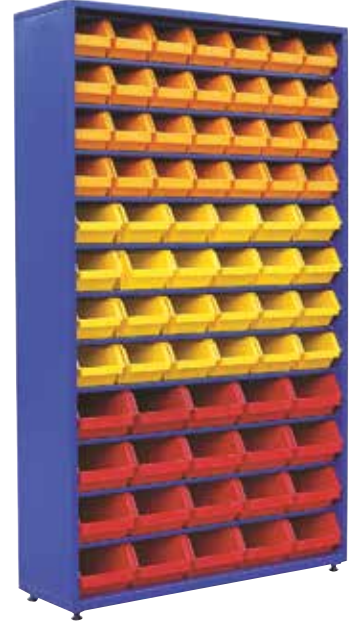

11 Rafli Özel Avadanlık
11 Shelf Special With Boxes

ST - 11R
194 x 115 x 36 cm